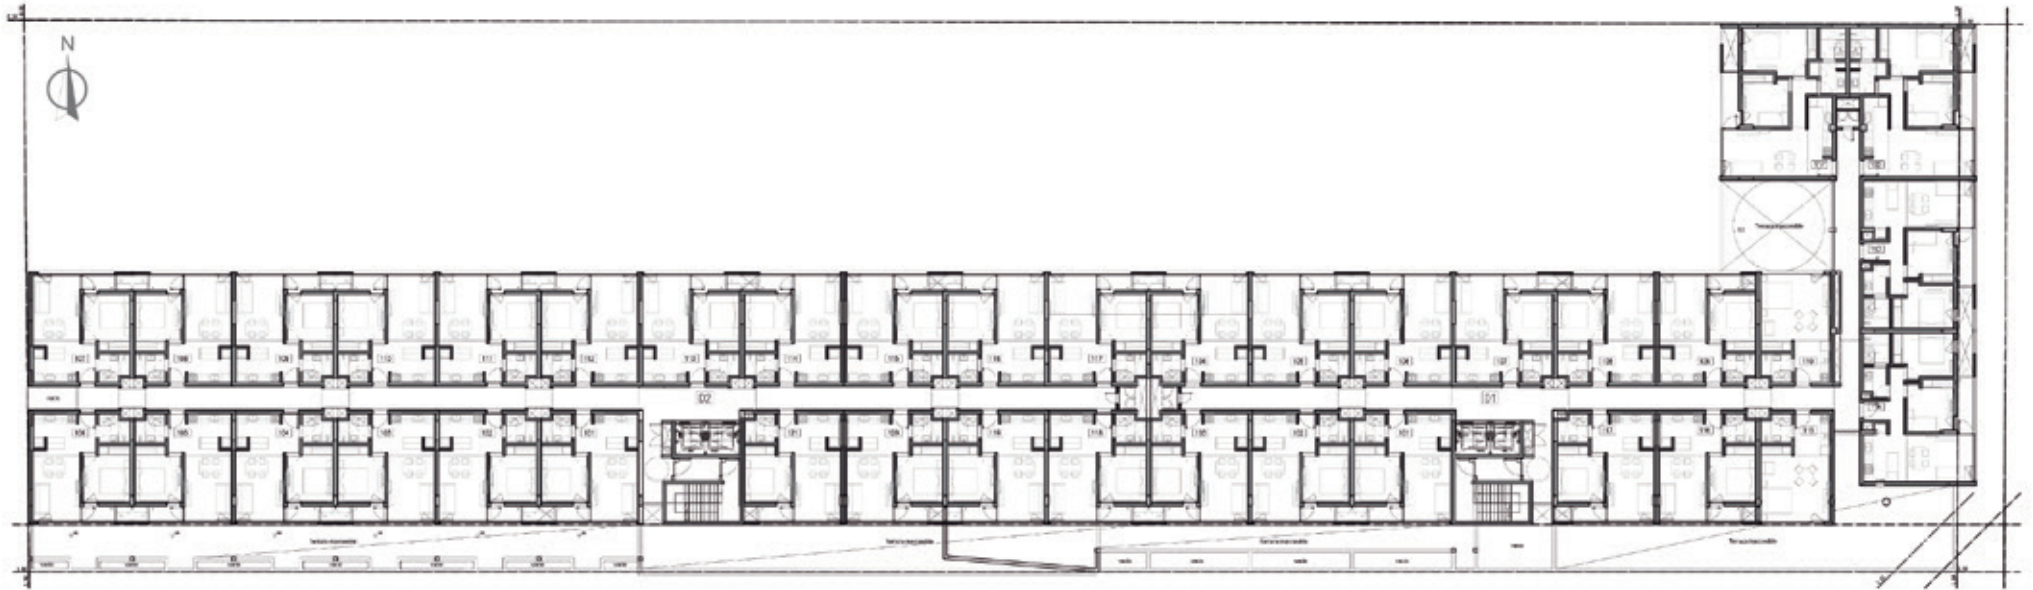

PLANTA BAJA

DISTRITO
AREVALO

Rivadavia y Capdevila, Cipolletti - Río Negro | PATAGONIA ARGENTINA

+54 9 299 4042958

info@wfsdesarrollos.com.ar

DESARROLLA
Y COMERCIALIZA

wfsdesarrollos.com.ar

PLANTA NIVEL 01