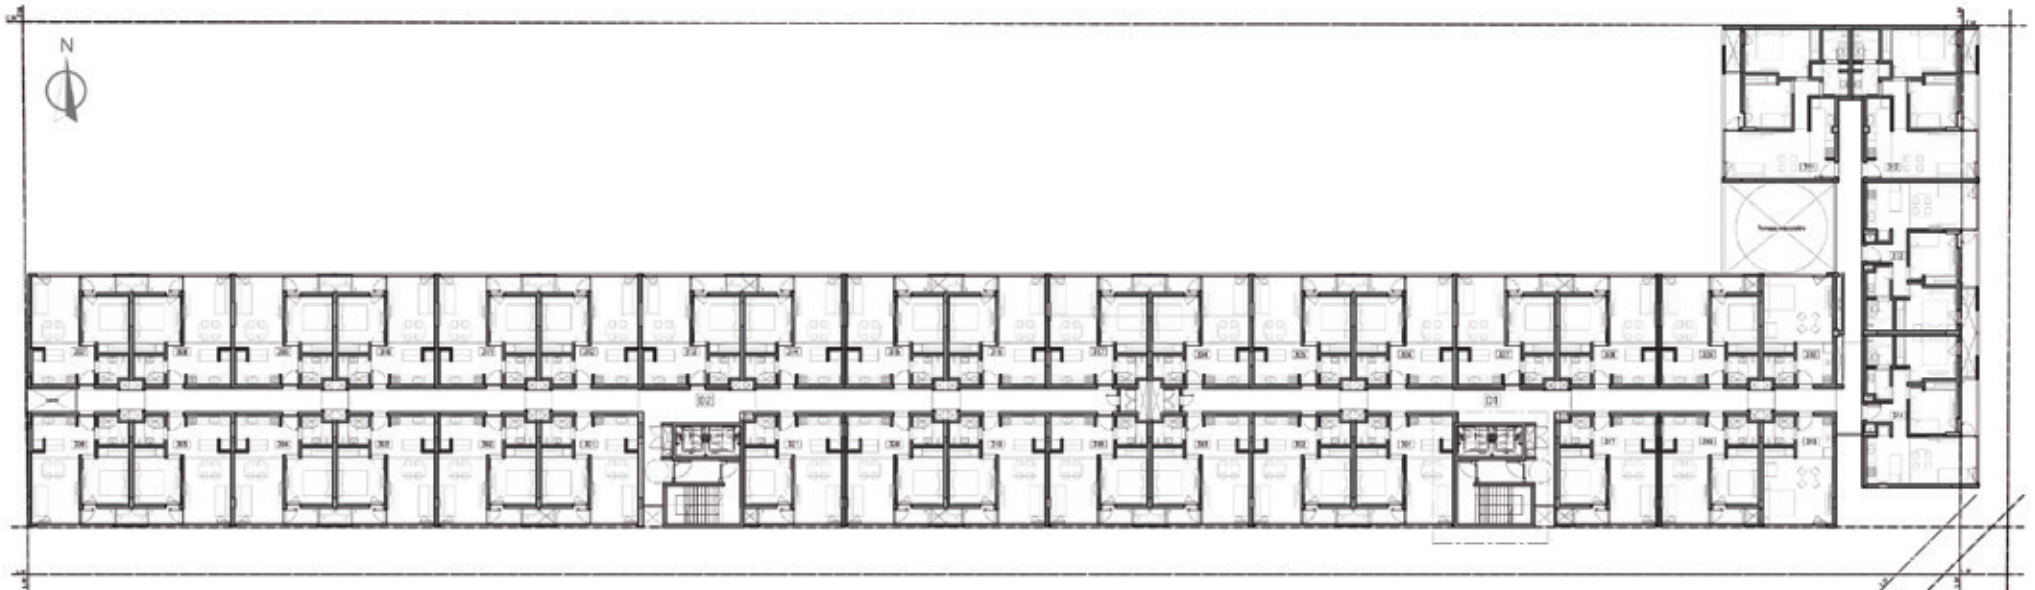

Rivadavia y Capdevila, Cipolletti - Río Negro | PATAGONIA ARGENTINA

+54 9 299 4042958

info@wfsdesarrollos.com.ar

DESARROLLA
Y COMERCIALIZA

wfsdesarrollos.com.ar

PLANTA NIVEL 03

DISTRITO
AREVALO

Rivadavia y Capdevila, Cipolletti - Río Negro | PATAGONIA ARGENTINA